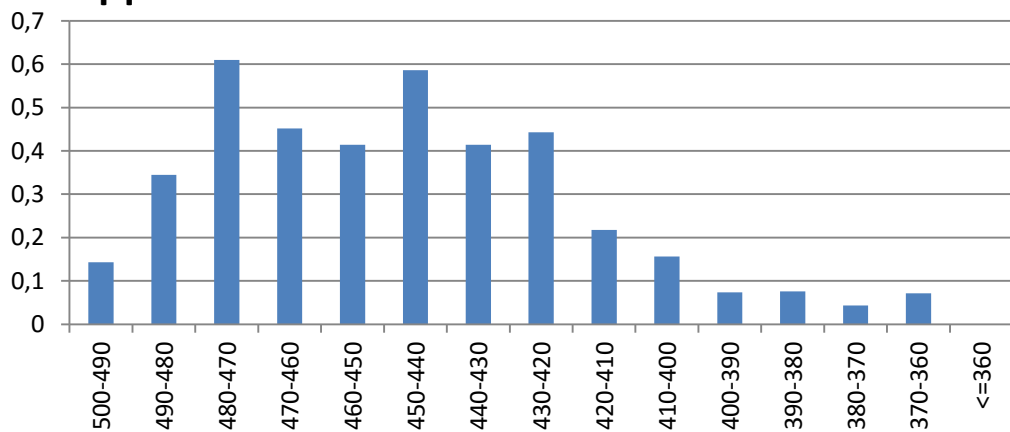

27.07.2016

Замечание: в **2015** году наличие сочинения давало дополнительно 10 баллов (у 94% абитуриентов); ГТО – 4 балла; аттестат с отличием – 6 баллов.

Доля аттестатов в балле 01.08.2015

Динамика доли подачи аттестатов в 2015 г.