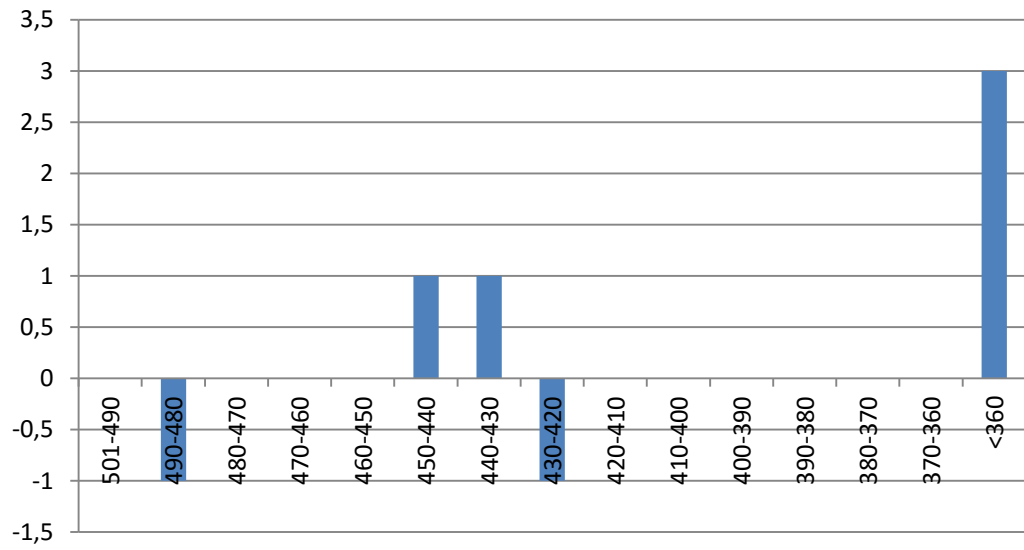

**Статистика подачи заявлений и аттестатов:
текущая и сравнение с 2015 годом.**

5.08.2016

02-04.08.2016

01.08.2016

31.07.2016

30.07.2016

29.07.2016

28.07.2016

27.07.2016

Замечание: в **2015** году наличие сочинения давало дополнительно 10 баллов (у 94% абитуриентов); ГТО – 4 балла; аттестат с отличием – 6 баллов.

Доля аттестатов в балле 01.08.2015

Динамика доли подачи аттестатов в 2015 г.