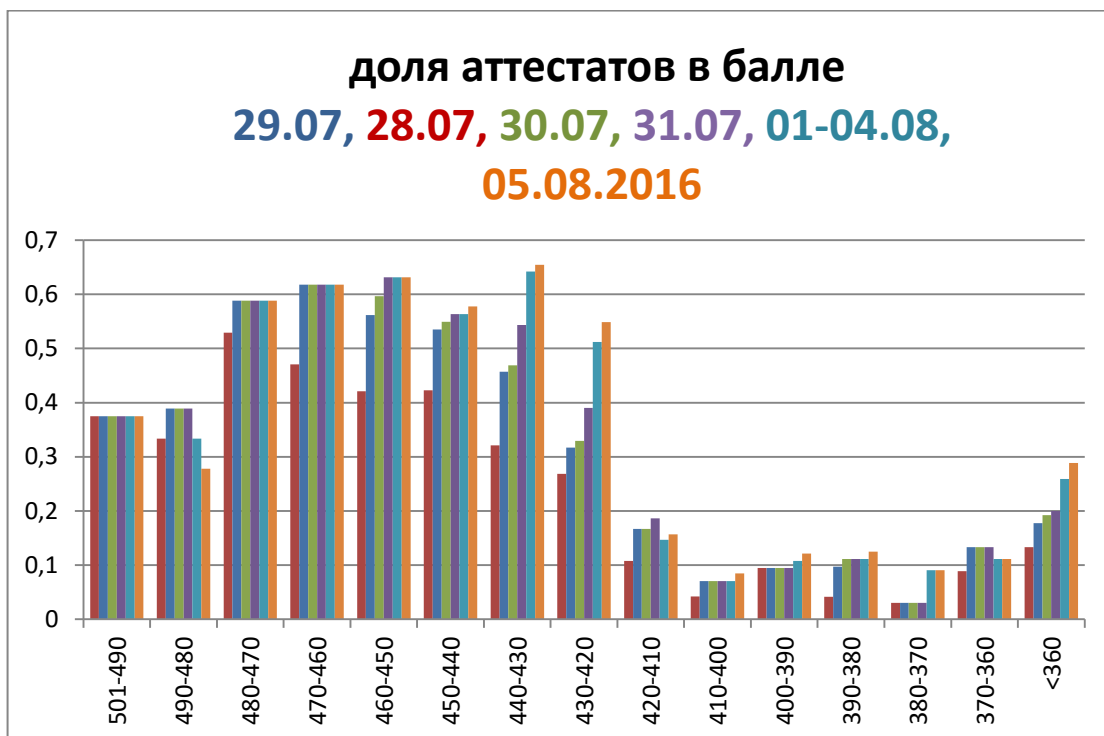

**Статистика подачи заявлений и аттестатов:
текущая и сравнение с 2015 годом.**

5.08.2016

02-04.08.2016

01.08.2016

31.07.2016

30.07.2016

29.07.2016

28.07.2016