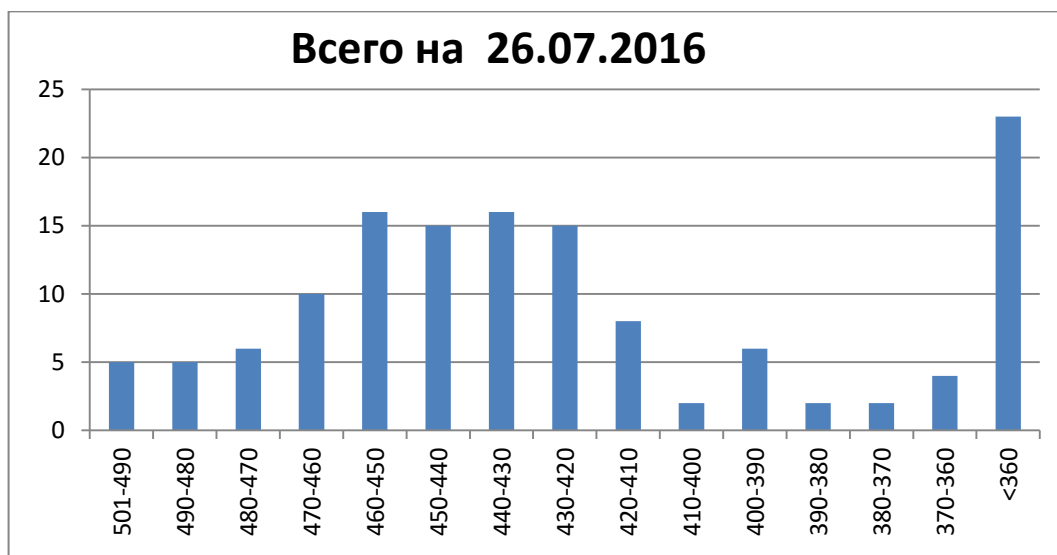

Замечание: в **2015** году наличие сочинения давало дополнительно 10 баллов (у 94% абитуриентов); ГТО – 4 балла; аттестат с отличием – 6 баллов.